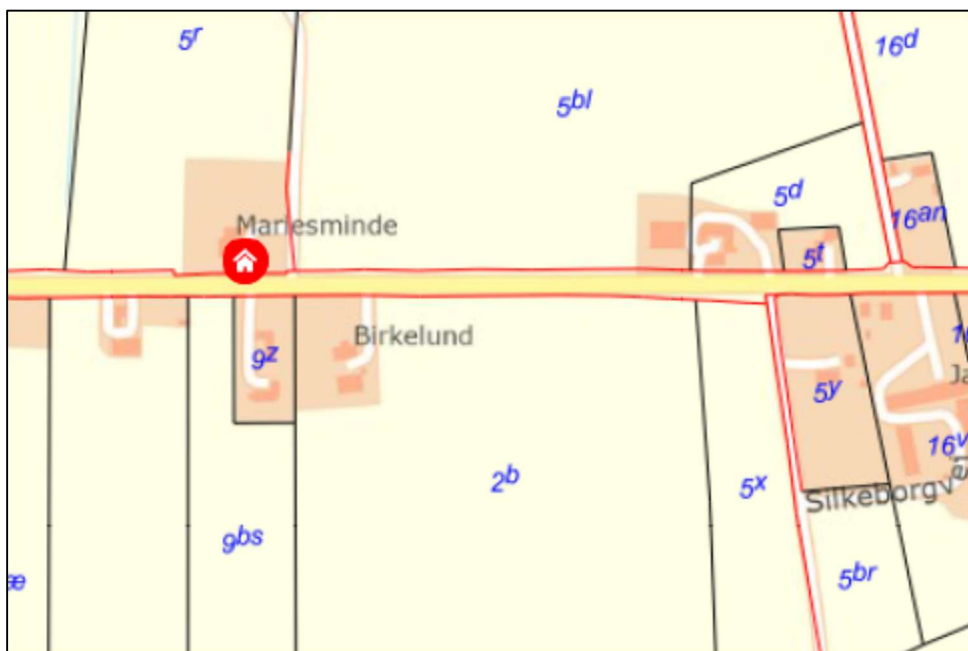

Mariesminde - matr. 5r – Vestermarken 1

1908 – xxxx

Kristoffer Sørensen

Christoffer Sørensen er født på Sønder Skovgård den 12. juni 1842 som søn af gårdejer Mikkel Sørensen og Frandsine Kristoffersdatter. Han gifter sig med Ane Marie Andersen der er født den 26. september 1847 i Skødstrup som datter af gårdejer Hjalmar Andersen og Mette Marie Andersen. Ane Marie Andersen dør den 10. april 1879. Christoffer Sørensen gifter sig igen med Ane Marie Pedersen der er født i Beder den 29. juli 1862 som datter af forpagter Søren Andersen og Christiane Johansen. De får 2 børn. Kristoffer Sørensen driver Sønder Skovlund frem til 1908 hvor han overtager Mariesminde. Kristoffer Sørensen dør den 2. november 1930. Ane Marie Sørensen dør den 23. december 1937.

1937 – 1948

Mikkel Sørensen (svigersøn)

Datteren Martine Laursen der er født den 29. april 1889 i Vinterslev ved Hadsten som datter af gårdejer Niels Knud Laursen og Inger Marie Pedersen. Hun gifter sig med Mikkel Sørensen der er født på Sønder Skovlund i Galten den 17. juni 1867 som søn af gårdejer Kristoffer Sørensen og Ane Marie