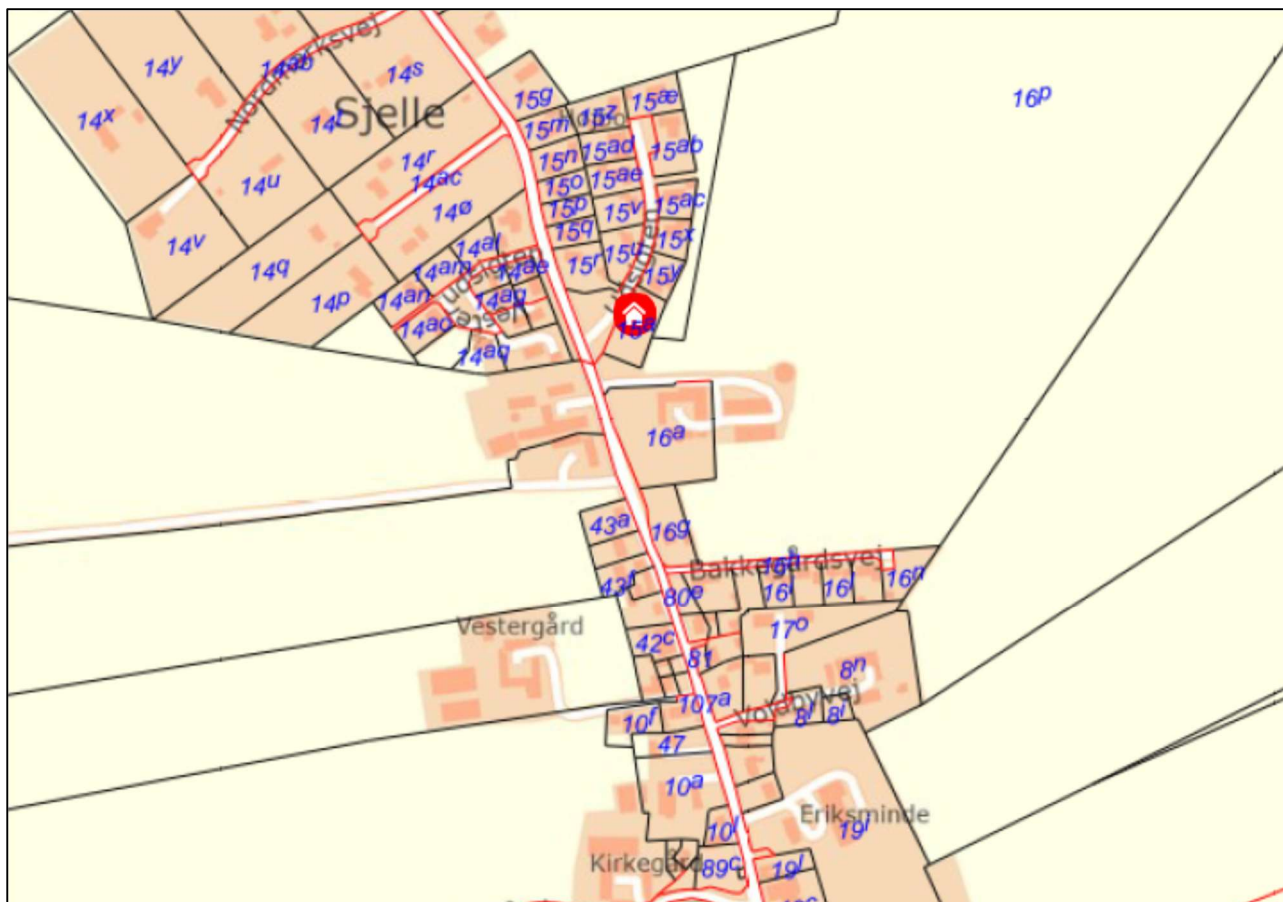

## Kellerbjerg – matr. 15a – Udsigten 2

1803

**Jens Jochumsen (bror)**

Jens er født 1773 i Sjelle som søn af gårdmand Jochum Clausen og Anne Cathrine Nielsdatter. Han gifter sig Anne Nielsdatter. Anne dør 1812. Jens gifter sig igen den 20. marts 1813 i Sjelle med Elle Olesdatter der er født i Sjelle som datter af gårdmand Ole Andersen og Johanne Simonsdatter. Jens dør den 25. januar 1858. Elle dør den 30. april 1860. Begge dør i Sjelle.

Gården udstykkes i 5 husmandsbrug