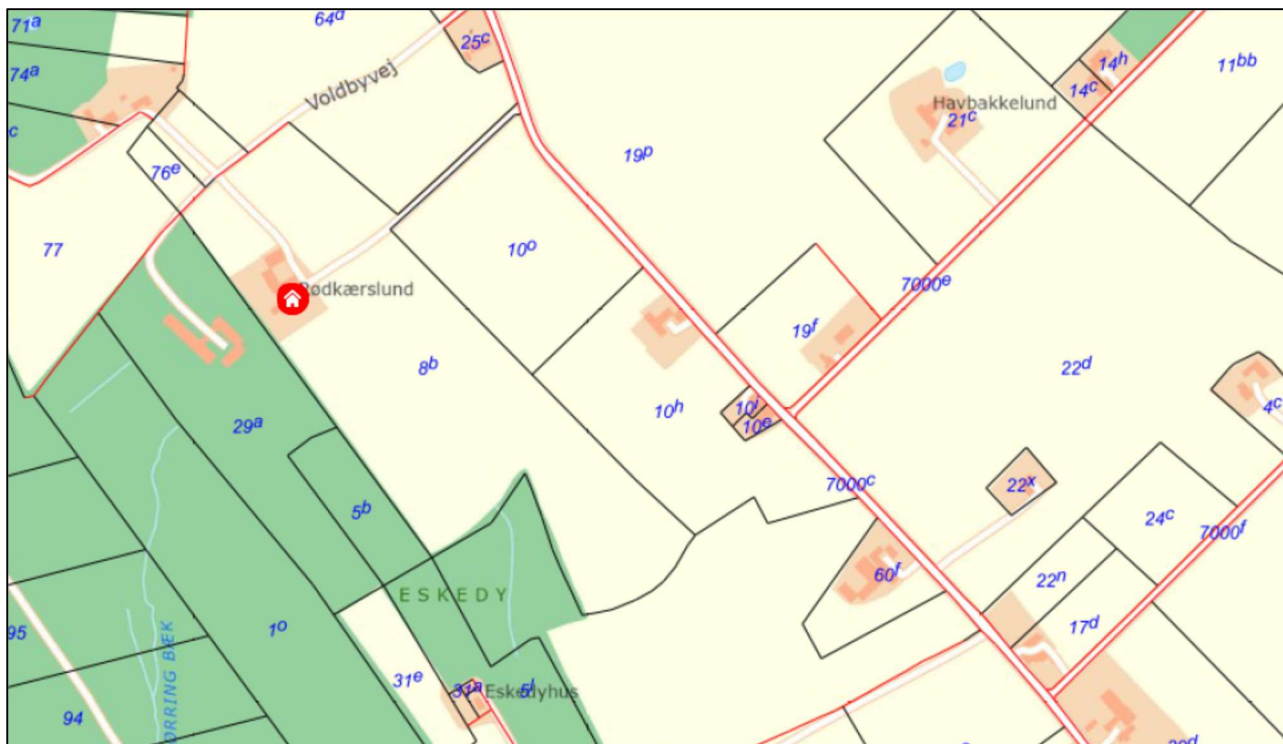

## Rødkjærslund – matr. 8b – Voldbyvej 75

1872

**Simon Thøgersen**

Simon er født Rødkjærslund i Sjelle den 11. december 1843 som søn af Thøger Simonsen og Magdalene Sophie Povlsdatter. Han gifter sig den 2. januar 1872 i Sjelle med Mette Kirstine Nielsen der er født i Storring den 14. september 1851 som datter af skovfoged Niels Jørgensen og Bodil Kirstine Laursdatter. Mette dør den 13. december 1881 i Sjelle. Simon gifter sig igen den 10. juli 1885 med Inger Marie Jensen der er født i Sjelle den 7. november 1861 som datter af husmand Jens Andersen og Ane Rasmusdatter. Mette dør den 4. marts 1915. Simon dør 17. oktober 1916. Begge dør i Sjelle.