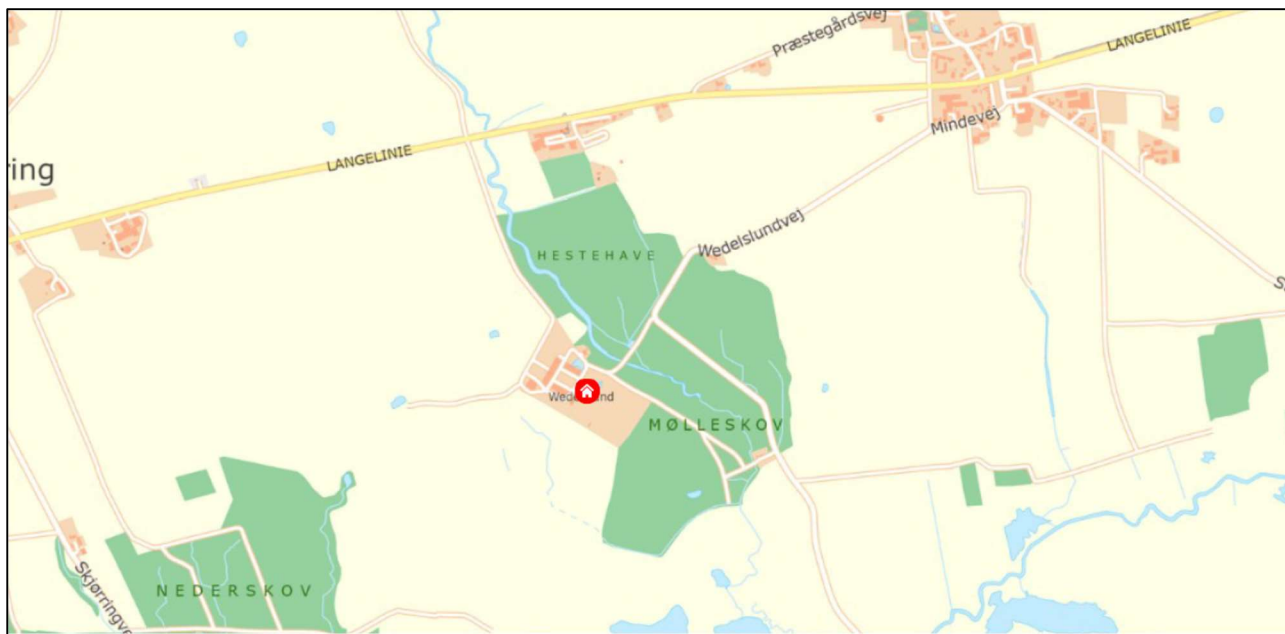

## Wedelslund – matr. 1a – Wedelslund 2

Wedelslund hed oprindeligt Sjelle Skovgård og kendes fra 1400-tallet, hvor den var ejet af Laurids Hvas til Ormstrup. Svigersønnen Hans Rostrup overtog Wedelslund, hvilket var begyndelsen på et hundrede år langt ejerskab under slægten Rostrup.