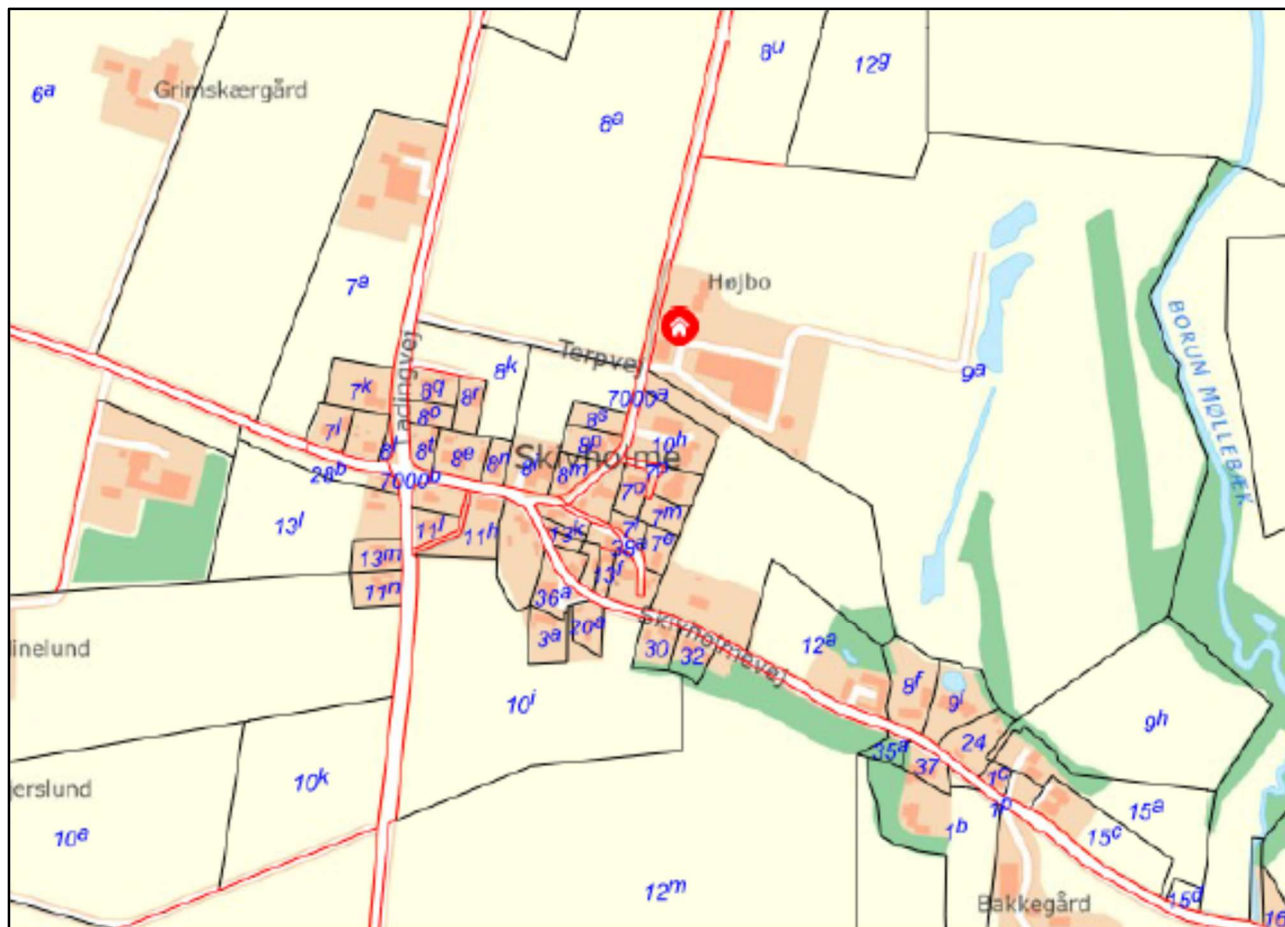

Højbogaard – matr. 8a – Terpvej 12

1683   **Niels Povelsen Remmer**

Niels er født cirka 1645. Niels dør cirka 1700.

1719   **Peder Nilsen Remmer (søn)**

Peder er født cirka 1685 i Skivholme som søn af Niels Poulsen Remmer. Han gifter sig med Maren Nielsen der er født ca. 1680. Peder dør kort efter cirka 1725.

<1722   **Søren Nielsen**

Enken Maren Jensdatter gifter sig igen med Søren Nielsen der er født cirka 1685 i Fajstrup, Lading sogn. Søren dør 14. marts 1747 i Skivholme