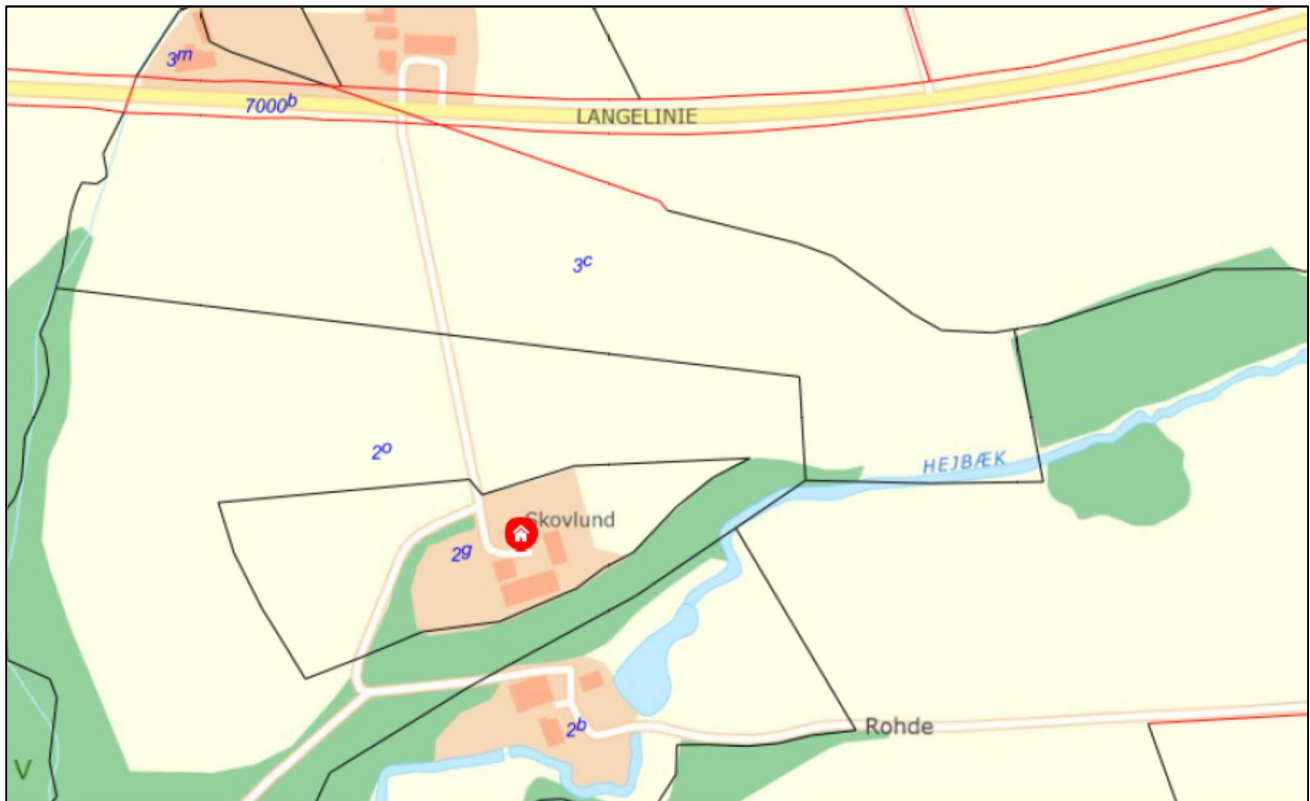

Rohdeskovlund – matr. Rohde 2g – Langelinie 4

1830

Peder Justesen

Peder er født i Hindbjerg, Levring 29. december 1805 som søn af gårdmand Just Therkildsen og Maren Nielsdatter. Han gifter sig med Kirsten Nielsdatter der er født i Skjørring den 27. juli 1818 som datter af gårdmand Niels Thomsen og Kirsten Olesdatter. Peder er smed. I 1843 overtager de også den nærliggende Rohde mølle. Kirsten dør den 1. december 1856. Peder dør den 4. april 1884. Begge dør i Skjørring.