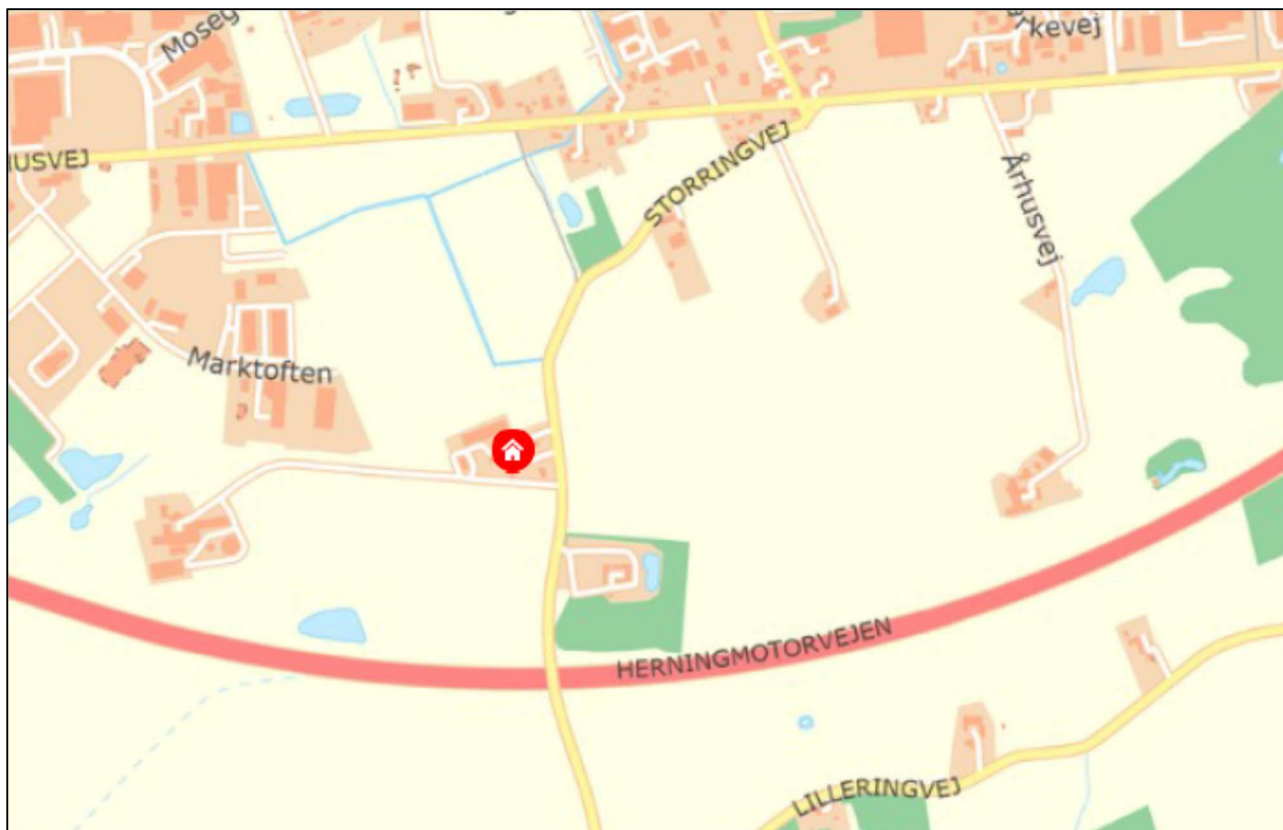

Lille Mosegård – matr. 17o – Storringvej 47

Gården er udstykket fra Skovby Mosegaard.

1925 **Valdemar Jensen**

Valdemar er født i Skovby den 23. november 1889 som søn af karetmager Søren Jensen og Line Sørensen. Han gifter sig den 2. marts 1918 i Skovby med Johanne Jensen der er født i Glerup, Visborg den 30. august 1891 som datter af gårdmand Kristen Jensen og Inger Katrine Kristiansen. Johanne dør den 14. februar 1961. Valdemar dør 28. maj 1964. Begge dør i Skovby.